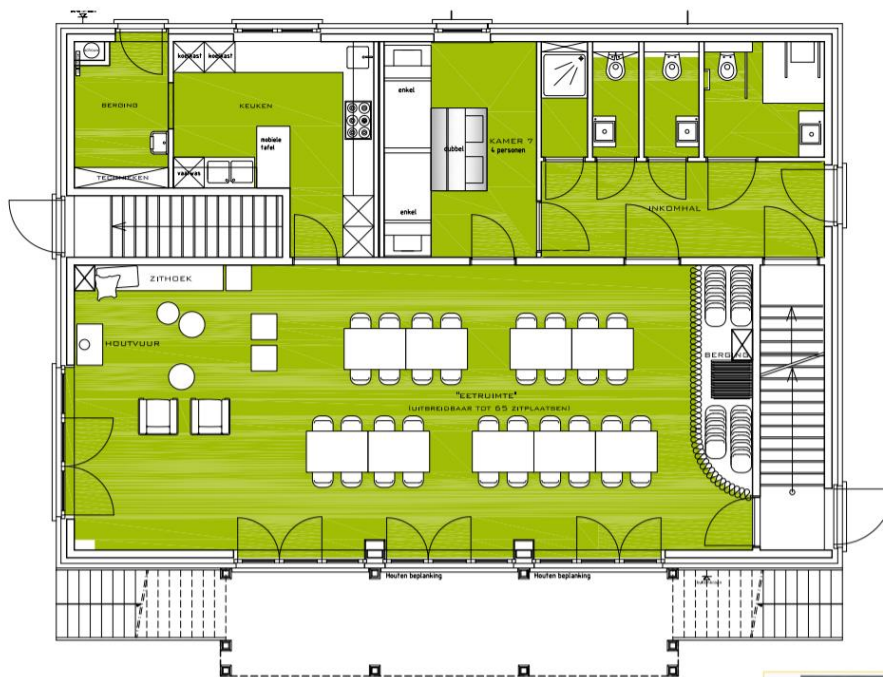

*De waarborg zal na de controle van de Boskabanne worden overgeschreven naar de rekening van de huurder. Dit ten laatste 14 dagen na check-out datum.

ANNULATIEVOORWAARDEN

- Meer dan 3 maand: Voorschot wordt ingehouden.
- Minder dan 3 maand : Volledige bedrag wordt aangerekend

Wat in geval van absolute overmacht zowel voor gast als voor zaakvoerder? (bv pandemie):
Het verblijf wordt kosteloos verplaatst naar een nieuwe datum.

GRONDPLANNEN

GELIJKVLOERS

GRONDPLAN