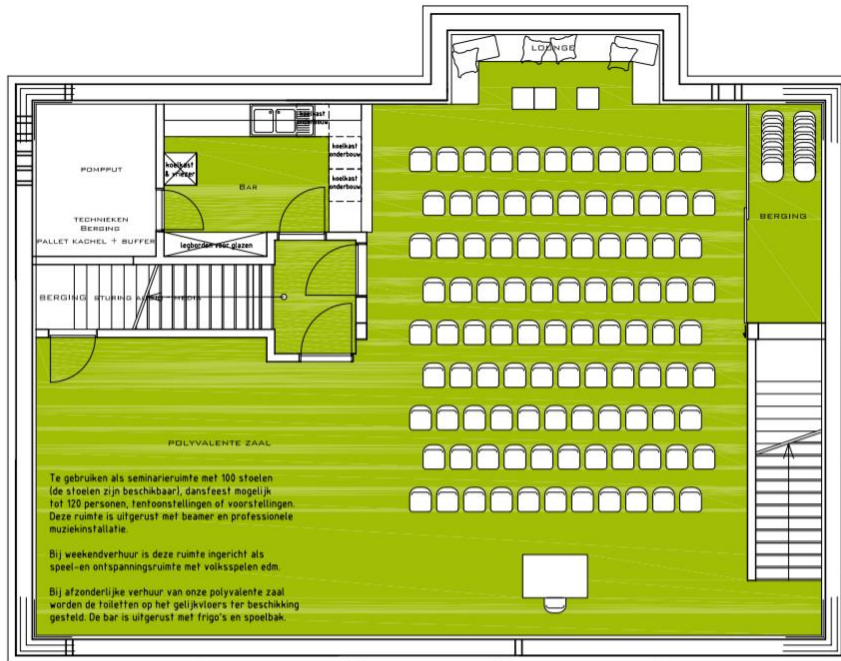

SOUS-SOL

KELDER