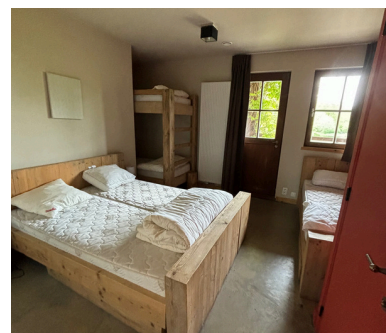

Prullenbos

De Boskabanne

Kamerindeling

Kamer 1 (gelijkvloers)

4 personen

Hoeslakens: 2 van 90*200 en 2 van 80*200 **of**
1 van 160*200

Dekbedovertrekken: 2 van 150*200 en 1 van
240*200

Kamer 2

5 personen

Hoeslakens: 3 van 90*200 en 1 van 160*200

Dekbedovertrekken: 3 van 150*200 en 1 van
240*200

Kamer 3

6 personen

Hoeslakens: 6 van 90*200 **of** 4 van 90*200 en 1 van
160*200

Dekbedovertrekken: 4 van 150*200 en 1 van
240*200

Kamer 4

7 personen

Hoeslakens: 7 van 90*200 of 3 van 90*200 en 2 van 160*200

Dekbedovertrekken: 5 van 150*200 en 1 van 240*200

Kamer 5

4 personen

Hoeslakens: 2 van 90*200 en 1 van 160*200

Dekbedovertrekken: 2 van 150*200 en 1 van 240*200

Kamer 6

4 personen

Hoeslakens: 4 van 90*200 of 2 van 90*200 en 1 van 160*200

Dekbedovertrekken: 2 van 150*200 en 1 van 240*200

Kamer 7

6 personen

Hoeslakens: 7 van 90*200 of 5 van 90*200 en 1 van 160*200

Dekbedovertrekken: 6 van 150*200